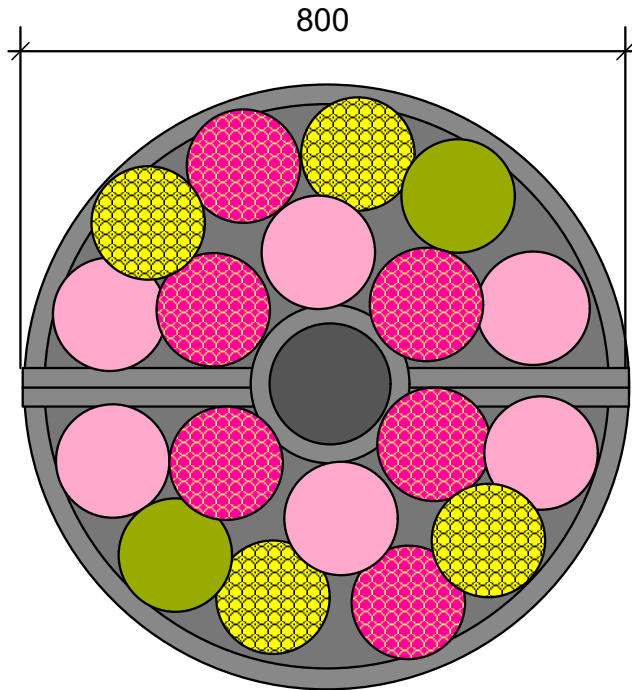

KESÄKUKKA-AMPPELIT 2022 MK 1:10

11 samanlaista amppelia valaisinpylväisiin

(1 amppeli=2 vastakkain asetettua laatikkoa, yht. 22 laatikkoa)

 Thunbergia alata 'Sunny Susy Terracotta', mustasilmäsusanna kelt, 2 kpl/laatikko, yht. 44 kpl